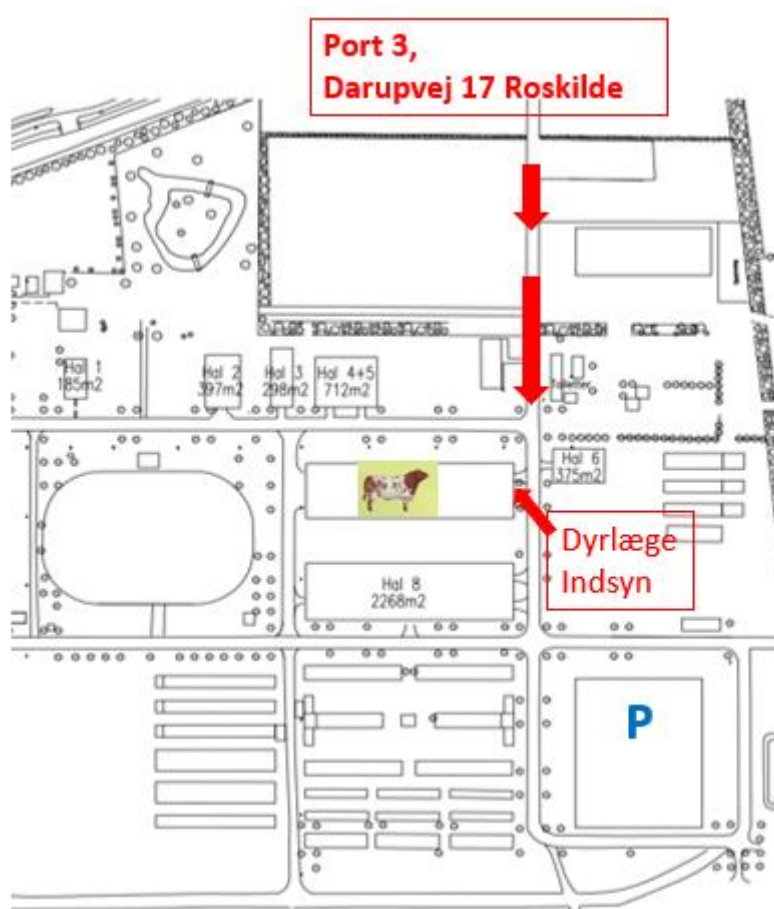

TILKØRSEL AF KVÆG

ADRESSE: Roskilde Dyrskueplads, Port 3, Darupvej 17, 4000 Roskilde

INDSYN:

Fredag den 10. oktober fra kl. 16.00 – 20.00

ALLE DYR skal synes på Dyrskuepladsen.

TILKØRSEL AF DYRENE:

Efter aflæsning henvises til parkeringen.

AFHENTNING AF DYRENE: Dyr må forlade Dyrskuepladsen efter kl. 14.00 søndag

Læsning må ikke påbegyndes før kl. 14.00.